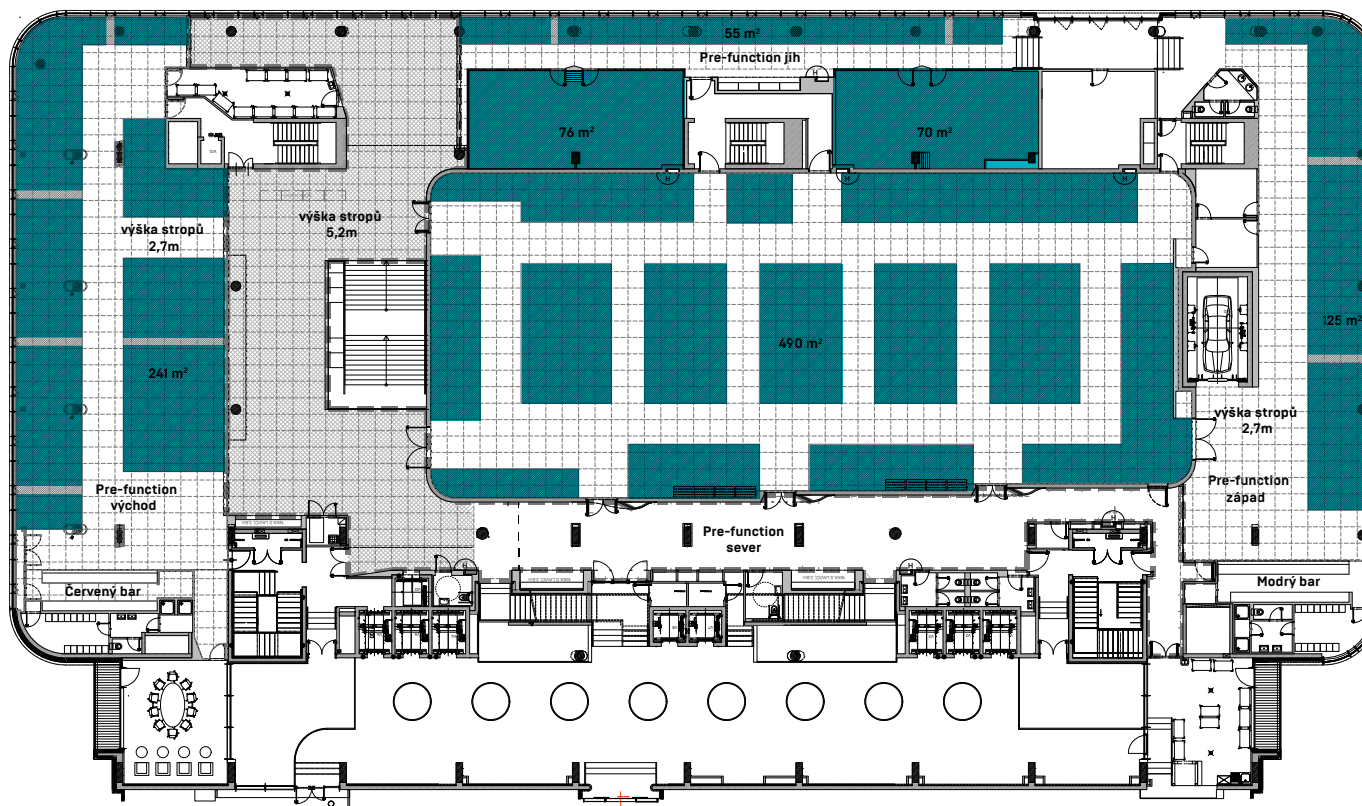

	Výstava
Uspořádání	

Míst	
	1200 m²
Plocha	
	2,7 / (5,2) m
Výška stropu	

Výstava	

Vybavení

Dataprojektory*	Ozvučení	mikrofon	podium výška 60cm	závěsné body	LCD obrazovka pro informační systém	wifi	přípojné zásuvky v podlaže	nasvícení sálů v různých barvách
4x	✓	✓	✓	70	✓	40 Mb/s (až do 10 Gb/s)	75 (elektro-data)	