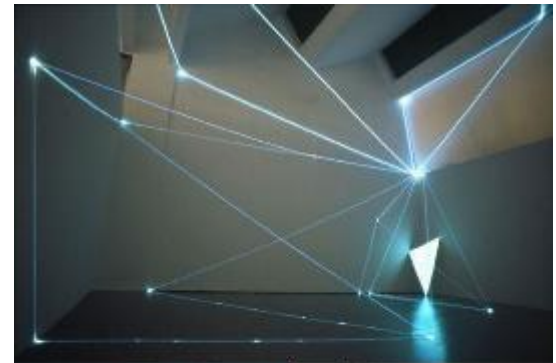

Jak řekl Archimédes „*Dejte mi pevný bod ve vesmíru a já pohnu celou Zemí*“.
V našem prostoru začínáme právě tímto bodem, ze kterého vychází linky, linky obepnou prostor, až nakonec vytvoří novou dimenzi reality.

OD BODU K JINÉ DIMENZI