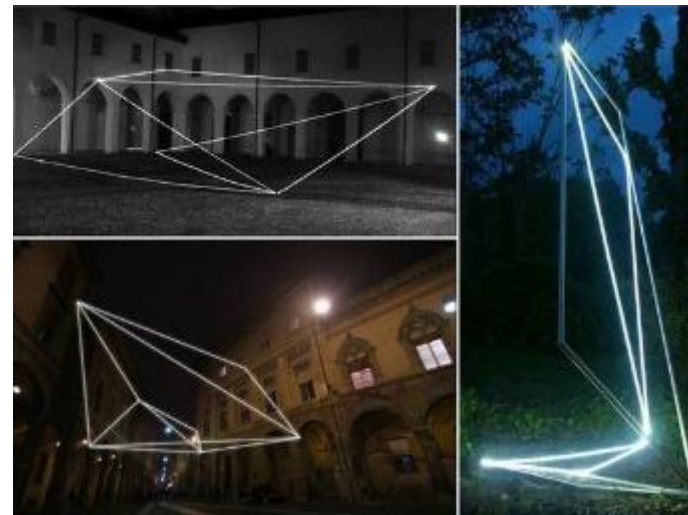

Jak řekl Archimédes „*Dejte mi pevný bod ve vesmíru a já pohnu celou Zemí*“.
V našem prostoru začínáme právě tímto bodem, ze kterého vychází linky, linky obepnou prostor, až nakonec vytvoří novou dimenzi reality.

OD BODU K JINÉ DIMENZI